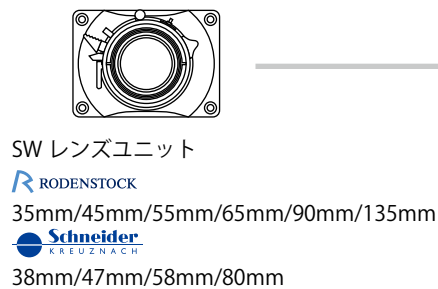

Schneider
KREUZNACH
センターフィルター
52mmø

Schneider
KREUZNACH
SW-D24mm レンズユニット

RODENSTOCK
SW-D23mm レンズユニット

RODENSTOCK
SW-D35mm レンズユニット

RODENSTOCK
センターフィルター
67mmø

RODENSTOCK
SW-D45mm レンズユニット

RODENSTOCK
SW-D55mm レンズユニット

SW レンズユニット
RODENSTOCK
35mm/45mm/55mm/65mm/90mm/135mm
Schneider
KREUZNACH
38mm/47mm/58mm/80mm

SW ビューファインダー

ファインダーマスク

HORSEMAN
SW612 D

SW レンズガード

SWD アダプター
(ハッセルブラッド V)

SWD ロールホルダー用
スペーサー

各種デジタルバック

SW ロールフィルムホルダー
[6x12cm]

SW ロールフィルムホルダー
[6x7cm]