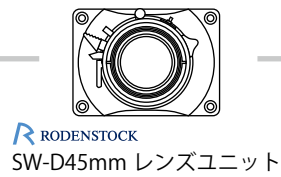

Schneider
KREUZNACH
センターフィルター
52mmø

Schneider
KREUZNACH
SW-D24mm レンズユニット

RODENSTOCK
SW-D23mm レンズユニット

RODENSTOCK
SW-D35mm レンズユニット

RODENSTOCK
センターフィルター
67mmø

RODENSTOCK
SW-D45mm レンズユニット

RODENSTOCK
SW-D55mm レンズユニット

SW レンズユニット
RODENSTOCK
35mm/45mm/55mm/65mm/90mm/135mm
Schneider
KREUZNACH
38mm/47mm/58mm/80mm

SW ビューファインダー

ファインダーマスク

HORSEMAN
SW612 D

SW レンズガード

SWD アダプター
(ハッセルブラッド V)

SWD ロールホルダー用
スペーサー

各種デジタルバック