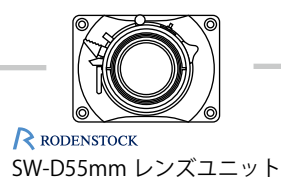

Schneider
KREUZNACH
センターフィルター
52mmø

Schneider
KREUZNACH
SW-D24mm レンズユニット

RODENSTOCK
SW-D23mm レンズユニット

RODENSTOCK
SW-D35mm レンズユニット

RODENSTOCK
センターフィルター
67mmø

RODENSTOCK
SW-D45mm レンズユニット

RODENSTOCK
SW-D55mm レンズユニット

SW レンズユニット
RODENSTOCK
35mm/45mm/55mm/65mm/90mm/135mm
Schneider
KREUZNACH
38mm/47mm/58mm/80mm

SW ビューファインダー

ファインダーマスク

HORSEMAN
SW612 D

SW レンズガード

SWD アダプター
(ハッセルブラッド V)

SWD ロールホルダー用
スペーサー

各種デジタルバック