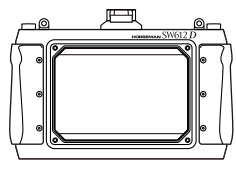

Schneider
KREUZNACH
センターフィルター
52mmø

Schneider
KREUZNACH
SW-D24mm レンズユニット

RODENSTOCK
SW-D23mm レンズユニット

RODENSTOCK
SW-D35mm レンズユニット

RODENSTOCK
センターフィルター
67mmø

RODENSTOCK
SW-D45mm レンズユニット

RODENSTOCK
SW-D55mm レンズユニット

SW レンズユニット
RODENSTOCK
35mm/45mm/55mm/65mm/90mm/135mm
Schneider
KREUZNACH
38mm/47mm/58mm/80mm

SW ビューファインダー

ファインダーマスク

HORSEMAN
SW612 D

SW レンズガード

SWD アダプター
(ハッセルブラッド V)

SWD ロールホルダー用
スペーサー

各種デジタルバック